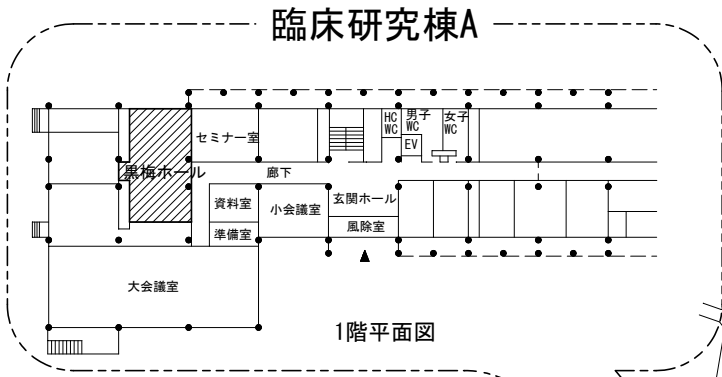

# 群馬大学昭和キャンパス講義室等配置図

## 建物配置図（昭和地区） Showa Campus

(令和4.4.1現在)  
(Apr.1.2022)

- ① 医学部保健学科  
School of Health Sciences
- ② 福祉施設（学生食堂・売店）  
Welfare Facilities
- ③ しらぎく棟  
Shiragiku Building
- ④ 生体調節研究所  
Institute for Molecular and Cellular Regulation  
代謝シグナル研究展開センター  
Metabolic Signal Research Center
- ⑤ R I 研究棟  
Radioisotope Research Building
- ⑥ 生体情報ゲノムリソースセンター  
Biosignal Genome Resource Center
- ⑦ 生物資源センター 1  
Bioresource Center 1
- ⑧ 生物資源センター 2  
Bioresource Center 2
- ⑨ 医学部（臨床研究棟）  
School of Medicine (Clinical Medicine)
- ⑩ 医学部（基礎医学棟）  
School of Medicine (Basic Medicine)
- ⑪ 基礎講義棟  
Basic Lecture Building
- ⑫ 刀城会館  
Tojo Hall
- ⑬ 総合情報メディアセンター医学図書館  
Library and Information Technology Center, Medical Library
- ⑭ 共用施設棟  
Common Building
- ⑮ 臨床講堂  
Lecture Building for Clinical Medicine
- ⑯ 特別診療棟  
Special Examination Building
- ⑰ 診療棟 1  
Examination Building 1
- ⑱ 診療棟 3  
Examination Building 3
- ⑲ 病院基幹棟  
Power Station

- ⑳ アメニティモール  
Amenity Mall
- ㉑ 東棟  
East Building
- ㉒ 診療棟 2  
Examination Building 2
- ㉓ 南病棟  
Ward.Examination Building
- ㉔ 北病棟  
Ward.Examination Building
- ㉕ 外来診療棟  
Outpatients and Examination Building
- ㉖ 課外活動施設、体育館  
Facilities for Extracurricular Activities, Gymnasium