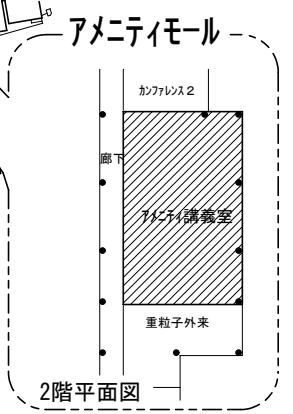

## 建物配置図（昭和地区） Showa Campus

(令和4.4.1現在)  
(Apr.1.2022)

- ① 医学部保健学科  
School of Health Sciences
- ② 福祉施設（学生食堂・売店）  
Welfare Facilities
- ③ しらぎく棟  
Shiragiku Building
- ④ 生体調節研究所  
Institute for Molecular and Cellular Regulation  
代謝シグナル研究展開センター  
Metabolic Signal Research Center
- ⑤ R I 研究棟  
Radioisotope Research Building
- ⑥ 生体情報ゲノムリソースセンター  
Biosignal Genome Resource Center
- ⑦ 生物資源センター 1  
Bioresource Center 1
- ⑧ 生物資源センター 2  
Bioresource Center 2
- ⑨ 医学部（臨床研究棟）  
School of Medicine (Clinical Medicine)
- ⑩ 医学部（基礎医学棟）  
School of Medicine (Basic Medicine)
- ⑪ 基礎講義棟  
Basic Lecture Building
- ⑫ 刀城会館  
Tojo Hall
- ⑬ 総合情報メディアセンター医学図書館  
Library and Information Technology Center, Medical Library
- ⑭ 共用施設棟  
Common Building
- ⑮ 臨床講堂  
Lecture Building for Clinical Medicine
- ⑯ 特別診療棟  
Special Examination Building
- ⑰ 診療棟 1  
Examination Building 1
- ⑱ 診療棟 3  
Examination Building 3
- ⑲ 病院基幹棟  
Power Station