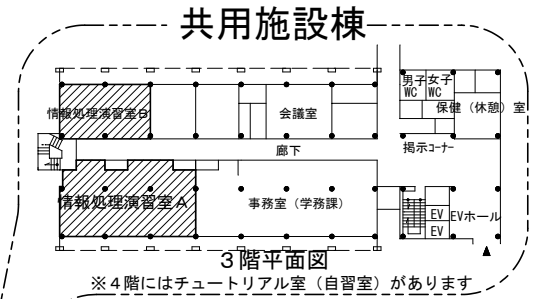

## 建物配置図（昭和地区） Showa Campus

(令和4.4.1現在)  
(Apr.1.2022)

- ① 医学部保健学科  
School of Health Sciences
- ② 福祉施設（学生食堂・売店）  
Welfare Facilities
- ③ しらぎく棟  
Shiragiku Building
- ④ 生体調節研究所  
Institute for Molecular and Cellular Regulation  
代謝シグナル研究展開センター  
Metabolic Signal Research Center
- ⑤ R I 研究棟  
Radioisotope Research Building
- ⑥ 生体情報ゲノムリソースセンター  
Biosignal Genome Resource Center
- ⑦ 生物資源センター 1  
Bioresource Center 1
- ⑧ 生物資源センター 2  
Bioresource Center 2
- ⑨ 医学部（臨床研究棟）  
School of Medicine (Clinical Medicine)
- ⑩ 医学部（基礎医学棟）  
School of Medicine (Basic Medicine)
- ⑪ 基礎講義棟  
Basic Lecture Building
- ⑫ 刀城会館  
Tojo Hall
- ⑬ 総合情報メディアセンター医学図書館  
Library and Information Technology Center, Medical Library
- ⑭ 共用施設棟  
Common Building
- ⑮ 臨床講堂  
Lecture Building for Clinical Medicine
- ⑯ 特別診療棟  
Special Examination Building
- ⑰ 診療棟 1  
Examination Building 1
- ⑱ 診療棟 3  
Examination Building 3
- ⑲ 病院基幹棟  
Power Station

- ⑳ アメニティモール  
Amenity Mall
- ㉑ 東棟  
East Building
- ㉒ 診療棟 2  
Examination Building 2
- ㉓ 南病棟  
Ward.Examination Building
- ㉔ 北病棟  
Ward.Examination Building
- ㉕ 外来診療棟  
Outpatients and Examination Building
- ㉖ 課外活動施設、体育館  
Facilities for Extracurricular Activities, Gymnasium