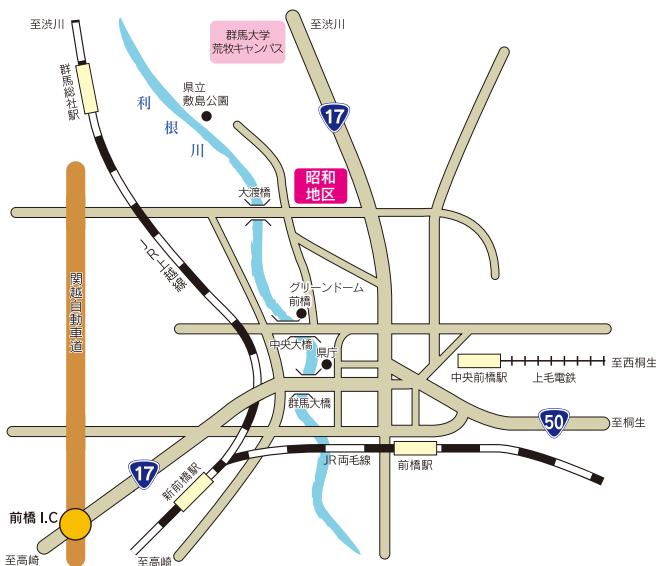

## 建物配置図（昭和地区） Showa Campus

(令和4.4.1現在)  
(Apr.1.2022)

- ① 医学部保健学科  
School of Health Sciences
- ② 福祉施設（学生食堂・売店）  
Welfare Facilities
- ③ しらぎく棟  
Shiragiku Building
- ④ 生体調節研究所  
Institute for Molecular and Cellular Regulation  
代謝シグナル研究展開センター  
Metabolic Signal Research Center
- ⑤ R I 研究棟  
Radioisotope Research Building
- ⑥ 生体情報ゲノムリソースセンター  
Biosignal Genome Resource Center
- ⑦ 生物資源センター 1  
Bioresource Center 1
- ⑧ 生物資源センター 2  
Bioresource Center 2
- ⑨ 医学部（臨床研究棟）  
School of Medicine (Clinical Medicine)
- ⑩ 医学部（基礎医学棟）  
School of Medicine (Basic Medicine)
- ⑪ 基礎講義棟  
Basic Lecture Building
- ⑫ 刀城会館  
Tojo Hall
- ⑬ 総合情報メディアセンター医学図書館  
Library and Information Technology Center, Medical Library
- ⑭ 共用施設棟  
Common Building
- ⑮ 臨床講堂  
Lecture Building for Clinical Medicine
- ⑯ 特別診療棟  
Special Examination Building
- ⑰ 診療棟 1  
Examination Building 1
- ⑱ 診療棟 3  
Examination Building 3
- ⑲ 病院基幹棟  
Power Station

- ⑳ アメニティモール  
Amenity Mall
- ㉑ 東棟  
East Building
- ㉒ 診療棟 2  
Examination Building 2
- ㉓ 南病棟  
Ward.Examination Building
- ㉔ 北病棟  
Ward.Examination Building
- ㉕ 外来診療棟  
Outpatients and Examination Building
- ㉖ 課外活動施設、体育館  
Facilities for Extracurricular Activities, Gymnasium

## 所在地略図 Location map

(令和4.4.1現在)  
(Apr.1.2022)