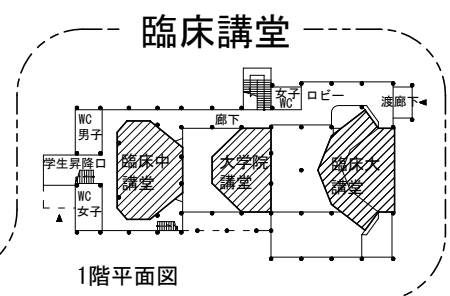

## 建物配置図（昭和地区） Showa Campus

(令和4.4.1現在)  
(Apr.1.2022)

- ① 医学部保健学科  
School of Health Sciences
- ② 福祉施設（学生食堂・売店）  
Welfare Facilities
- ③ しらぎく棟  
Shiragiku Building
- ④ 生体調節研究所  
Institute for Molecular and Cellular Regulation  
代謝シグナル研究展開センター  
Metabolic Signal Research Center
- ⑤ R I 研究棟  
Radioisotope Research Building
- ⑥ 生体情報ゲノムリソースセンター  
Biosignal Genome Resource Center
- ⑦ 生物資源センター 1  
Bioresource Center 1
- ⑧ 生物資源センター 2  
Bioresource Center 2
- ⑨ 医学部（臨床研究棟）  
School of Medicine (Clinical Medicine)
- ⑩ 医学部（基礎医学棟）  
School of Medicine (Basic Medicine)
- ⑪ 基礎講義棟  
Basic Lecture Building
- ⑫ 刀城会館  
Tojo Hall
- ⑬ 総合情報メディアセンター医学図書館  
Library and Information Technology Center, Medical Library
- ⑭ 共用施設棟  
Common Building
- ⑮ 臨床講堂  
Lecture Building for Clinical Medicine
- ⑯ 特別診療棟  
Special Examination Building
- ⑰ 診療棟 1  
Examination Building 1
- ⑱ 診療棟 3  
Examination Building 3
- ⑲ 病院基幹棟  
Power Station