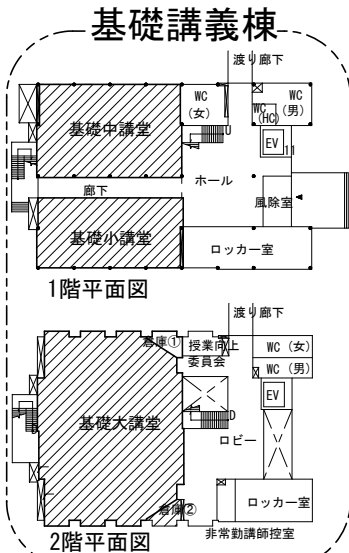

# 群馬大学昭和キャンパス講義室等配置図

## 建物配置図（昭和地区） Showa Campus

(令和4.4.1現在)  
(Apr.1.2022)

- ① 医学部保健学科  
School of Health Sciences
- ② 福祉施設（学生食堂・売店）  
Welfare Facilities
- ③ しらぎく棟  
Shiragiku Building
- ④ 生体調節研究所  
Institute for Molecular and Cellular Regulation  
代謝シグナル研究展開センター  
Metabolic Signal Research Center
- ⑤ R I 研究棟  
Radioisotope Research Building
- ⑥ 生体情報ゲノムリソースセンター  
Biosignal Genome Resource Center
- ⑦ 生物資源センター 1  
Bioresource Center 1
- ⑧ 生物資源センター 2  
Bioresource Center 2
- ⑨ 医学部（臨床研究棟）  
School of Medicine (Clinical Medicine)
- ⑩ 医学部（基礎医学棟）  
School of Medicine (Basic Medicine)
- ⑪ 基礎講義棟  
Basic Lecture Building
- ⑫ 刀城会館  
Tojo Hall
- ⑬ 総合情報メディアセンター医学図書館  
Library and Information Technology Center, Medical Library
- ⑭ 共用施設棟  
Common Building
- ⑮ 臨床講堂  
Lecture Building for Clinical Medicine
- ⑯ 特別診療棟  
Special Examination Building
- ⑰ 診療棟 1  
Examination Building 1
- ⑱ 診療棟 3  
Examination Building 3
- ⑲ 病院基幹棟  
Power Station

- ⑳ アメニティモール  
Amenity Mall
- ㉑ 東棟  
East Building
- ㉒ 診療棟 2  
Examination Building 2
- ㉓ 南病棟  
Ward.Examination Building
- ㉔ 北病棟  
Ward.Examination Building
- ㉕ 外来診療棟  
Outpatients and Examination Building
- ㉖ 課外活動施設、体育館  
Facilities for Extracurricular Activities, Gymnasium