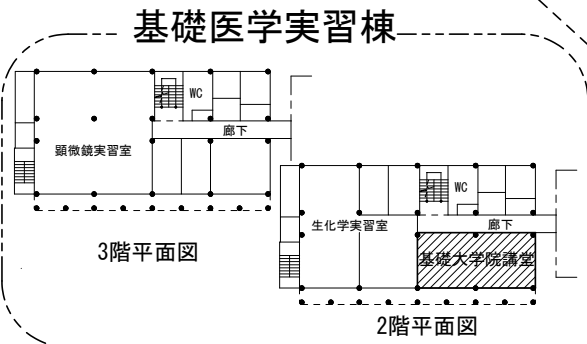

# 群馬大学昭和キャンパス講義室等配置図

## 建物配置図（昭和地区） Showa Campus

(令和4.4.1現在)  
(Apr.1.2022)

- ① 医学部保健学科  
School of Health Sciences
- ② 福祉施設（学生食堂・売店）  
Welfare Facilities
- ③ しらぎく棟  
Shiragiku Building
- ④ 生体調節研究所  
Institute for Molecular and Cellular Regulation  
代謝シグナル研究展開センター  
Metabolic Signal Research Center
- ⑤ R I 研究棟  
Radioisotope Research Building
- ⑥ 生体情報ゲノムリソースセンター  
Biosignal Genome Resource Center
- ⑦ 生物資源センター 1  
Bioresource Center 1
- ⑧ 生物資源センター 2  
Bioresource Center 2
- ⑨ 医学部（臨床研究棟）  
School of Medicine (Clinical Medicine)
- ⑩ 医学部（基礎医学棟）  
School of Medicine (Basic Medicine)
- ⑪ 基礎講義棟  
Basic Lecture Building
- ⑫ 刀城会館  
Tojo Hall
- ⑬ 総合情報メディアセンター医学図書館  
Library and Information Technology Center, Medical Library
- ⑭ 共用施設棟  
Common Building
- ⑮ 臨床講堂  
Lecture Building for Clinical Medicine
- ⑯ 特別診療棟  
Special Examination Building
- ⑰ 診療棟 1  
Examination Building 1
- ⑱ 診療棟 3  
Examination Building 3
- ⑲ 病院基幹棟  
Power Station

- ⑳ アメニティモール  
Amenity Mall
- ㉑ 東棟  
East Building
- ㉒ 診療棟 2  
Examination Building 2
- ㉓ 南病棟  
Ward.Examination Building
- ㉔ 北病棟  
Ward.Examination Building
- ㉕ 外来診療棟  
Outpatients and Examination Building
- ㉖ 課外活動施設、体育館  
Facilities for Extracurricular Activities, Gymnasium