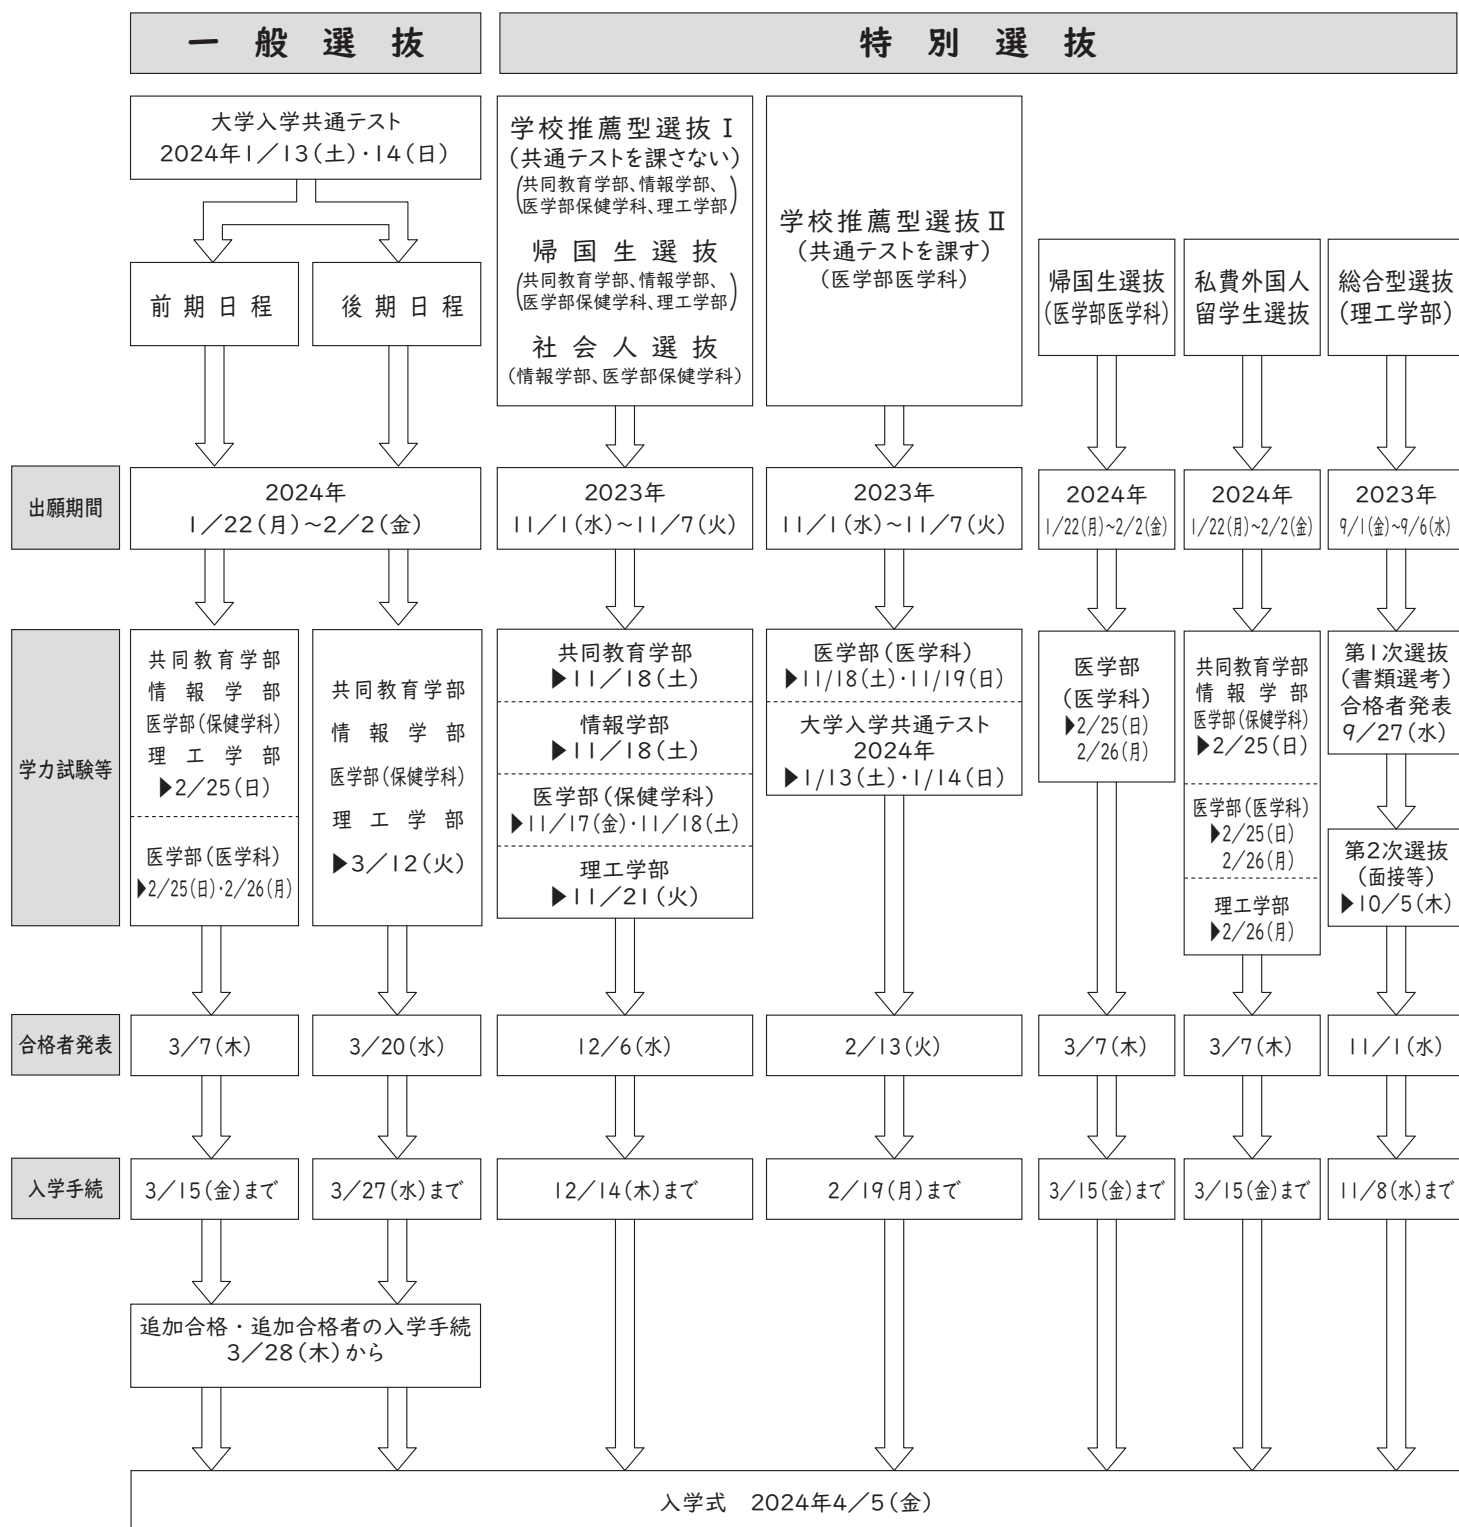

# 群馬大学入学者選抜日程の概要

本学では、これらの入学者選抜のほか、編入学試験を実施します。

詳細については、ホームページ若しくは裏表紙「入学試験に関する問合せ先」の各学部入試担当係へ問合せください。