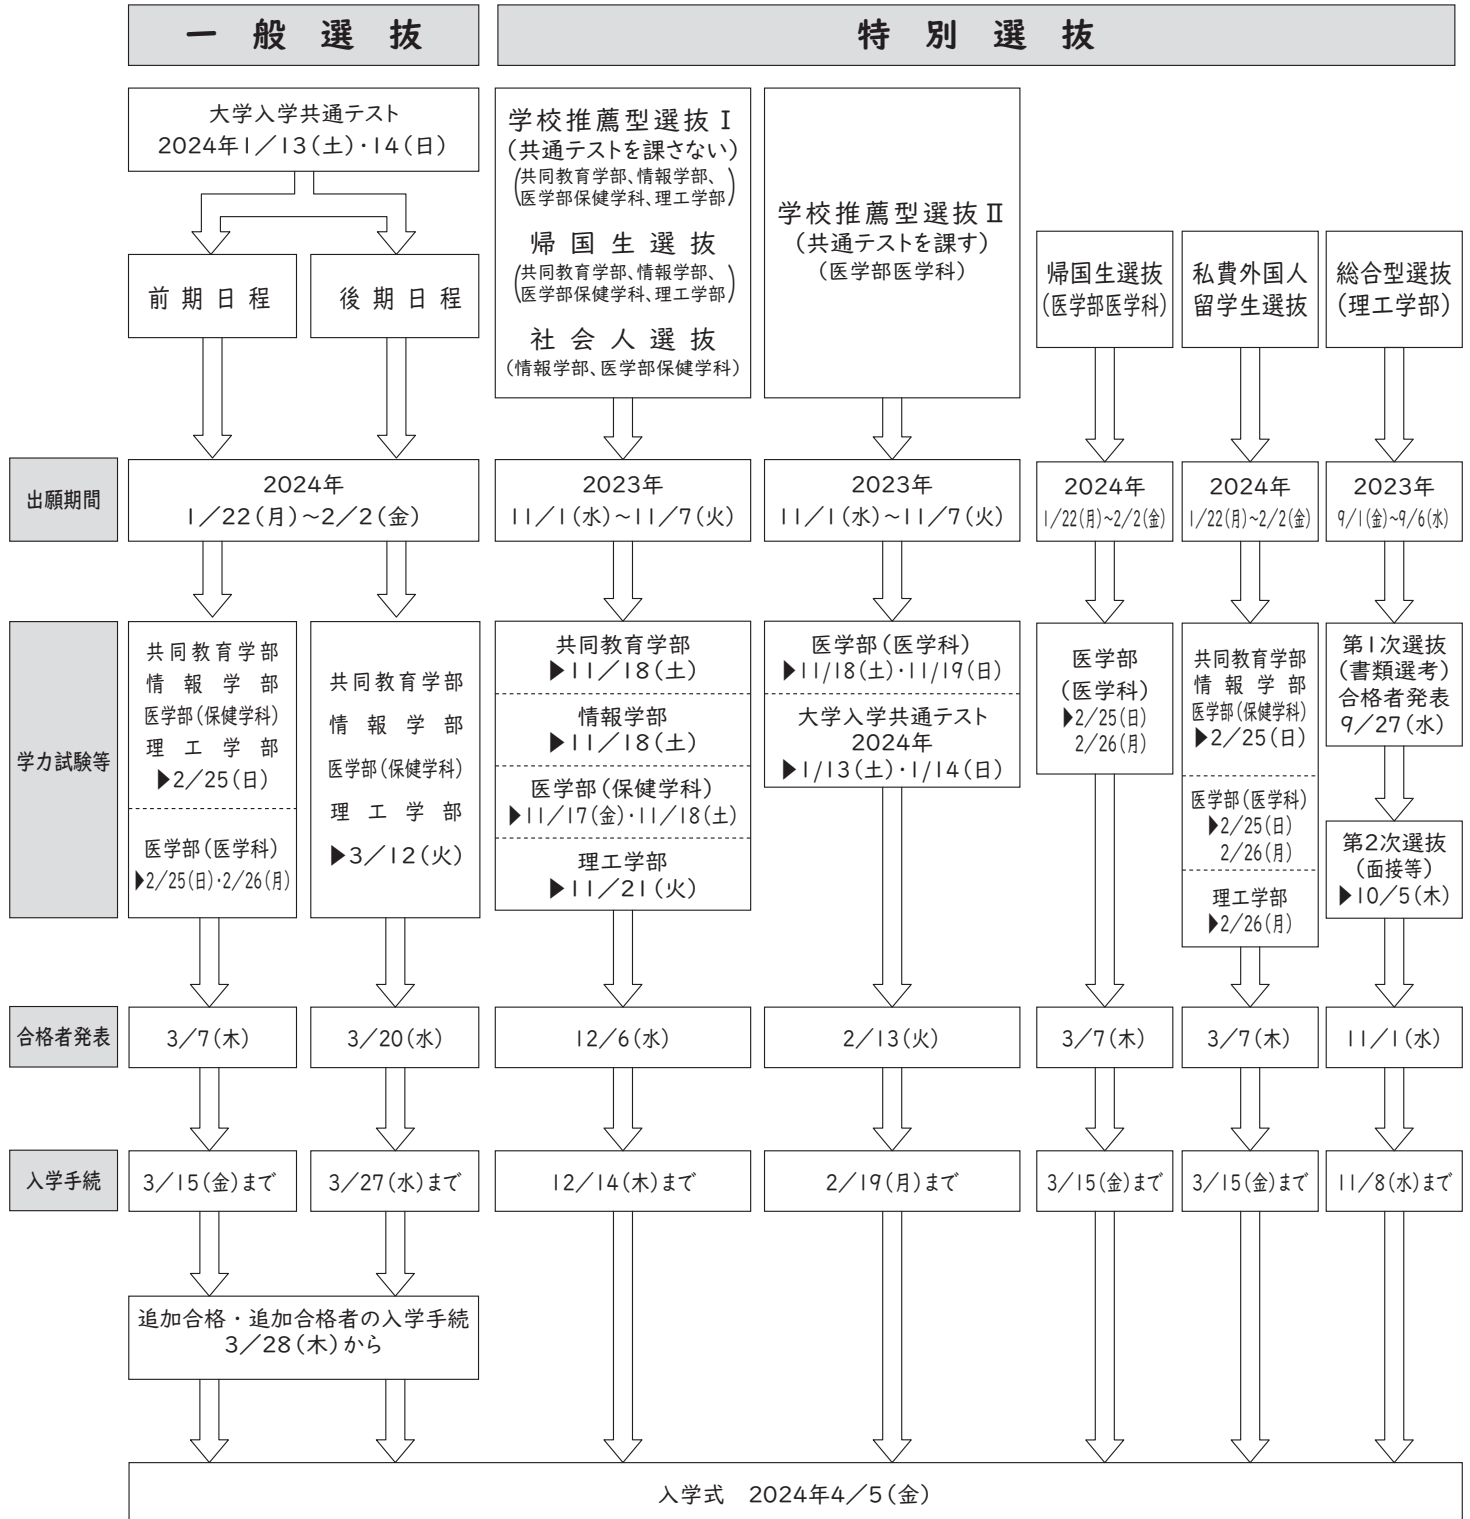

群馬大学入学者選抜日程の概要

本学では、これらの入学者選抜のほか、編入学試験を実施します。

詳細については、ホームページ若しくは裏表紙「入学試験に関する問合せ先」の各学部入試担当係へ問合せください。